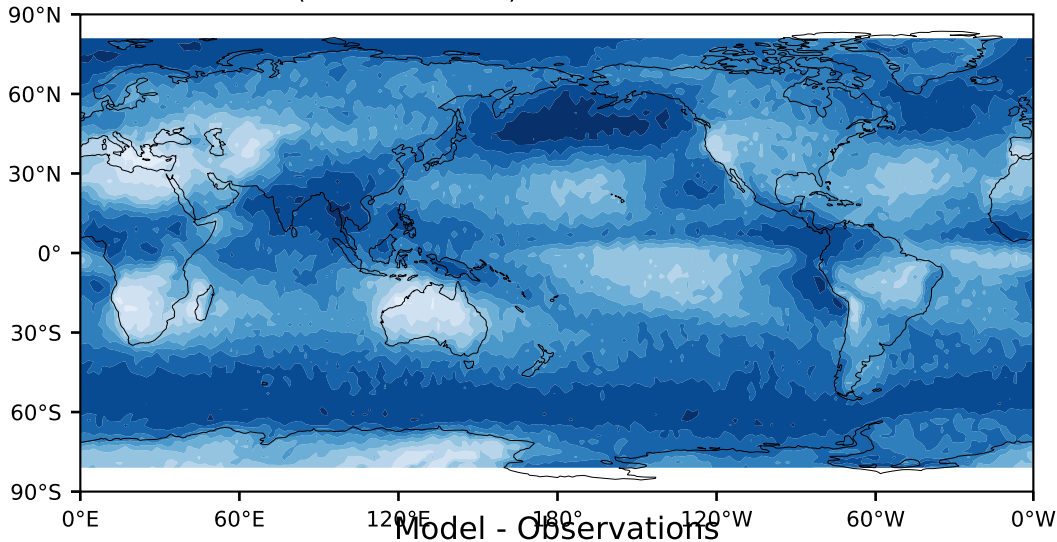

CALIPSO-GOCCP (200701-201001)

%

Max 99.51
Mean 67.22
Min 9.50

Model - Observations