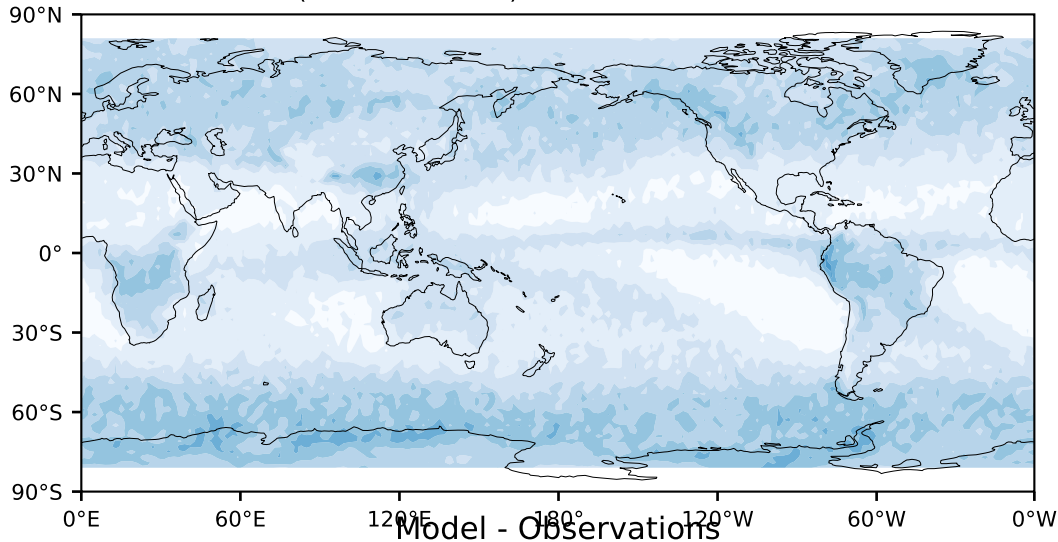

CALIPSO-GOCCP (200701-201001)

%

Max 63.67  
Mean 18.53  
Min 0.71

95.0  
85.0  
75.0  
65.0  
55.0  
45.0  
35.0  
25.0  
15.0  
5.0