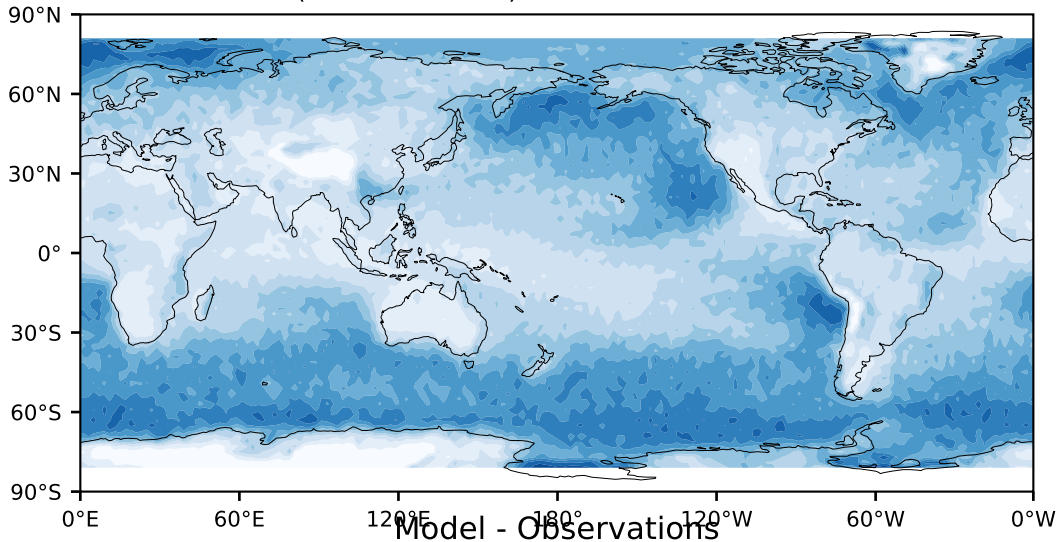

CALIPSO-GOCCP (200701-201001)

%

Max 93.54
Mean 36.98
Min 0.00

95.0
85.0
75.0
65.0
55.0
45.0
35.0
25.0
15.0
5.0