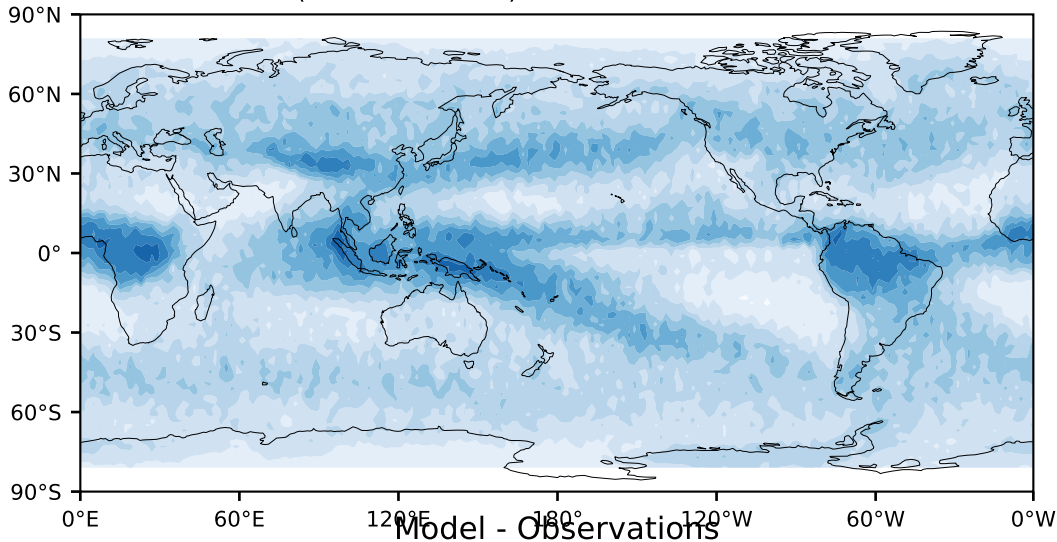

CALIPSO-GOCCP (200701-201001)

%

Max 83.78  
Mean 32.76  
Min 2.86

95.0  
85.0  
75.0  
65.0  
55.0  
45.0  
35.0  
25.0  
15.0  
5.0