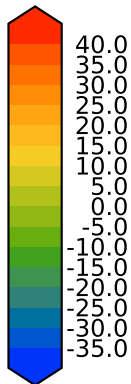

alpha3.0+4K (2-6)

DegC

Max 38.59
Mean 12.52
Min -27.87

CRU Global Monthly Mean Observations

120°W 60°W
DegC