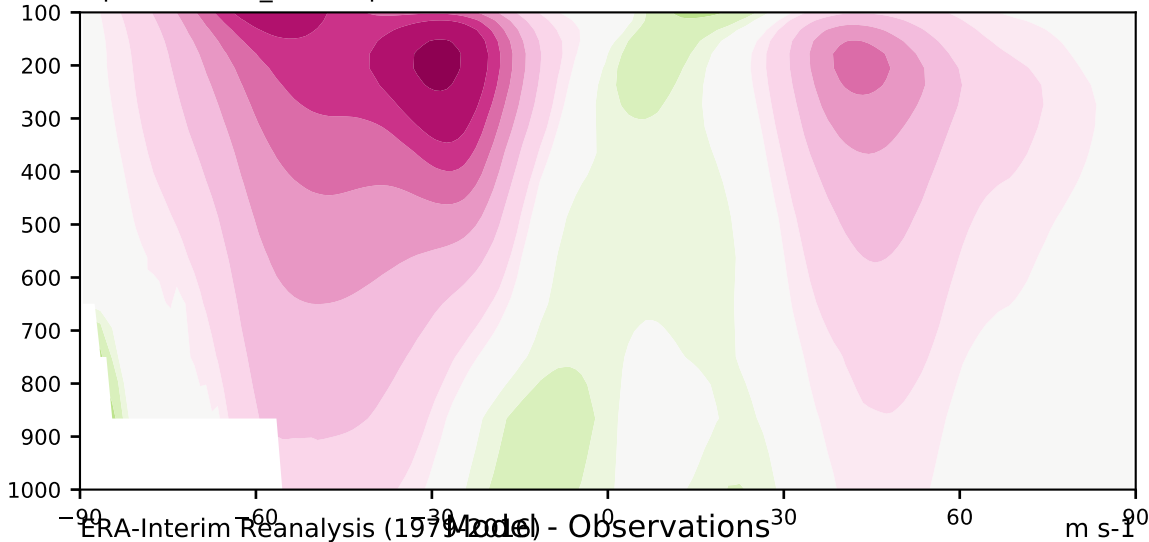

alpha21.clubb\_tk1.amip (1981-2000)

m/s

Max 43.36  
Mean 6.03  
Min -11.82

40.0  
30.0  
25.0  
20.0  
15.0  
10.0  
5.0  
2.5  
-2.5  
-5.0  
-10.0  
-15.0  
-20.0  
-25.0  
-30.0  
-40.0