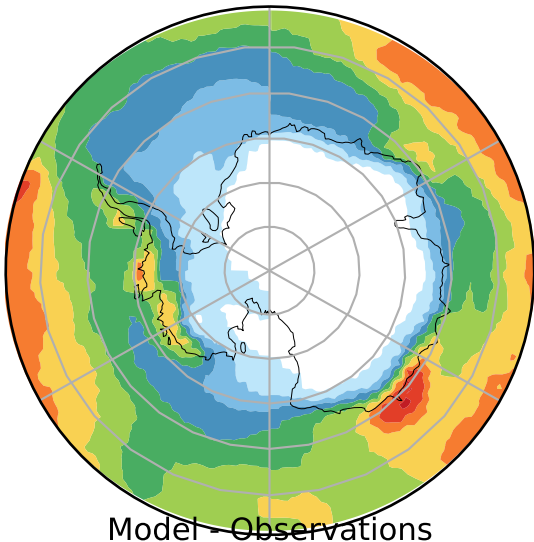

alpha21.clubb_tk1.amip (1981-2000)
mm/day

Max 4.65
Mean 1.97
Min 0.03