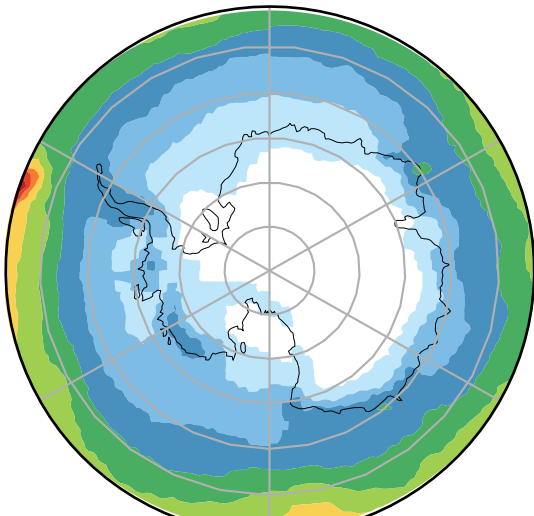

alpha21.clubb\_tk1.amip (1981-2000)  
mm/day

Max 5.30  
Mean 1.44  
Min 0.06

Model - Observations