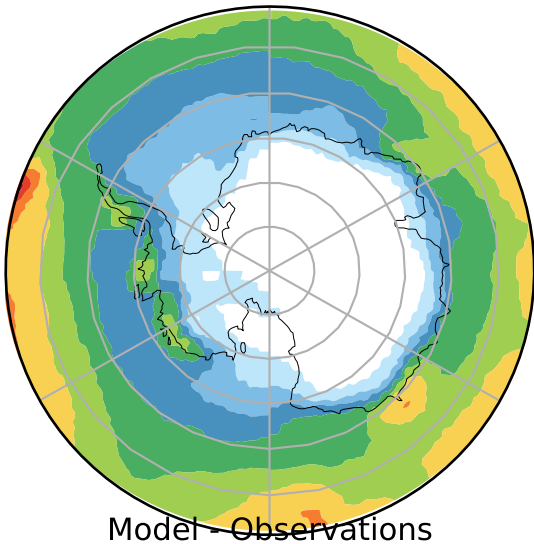

alpha21.clubb_tk1.amip (1981-2000)
mm/day

Max 4.92
Mean 1.83
Min 0.04