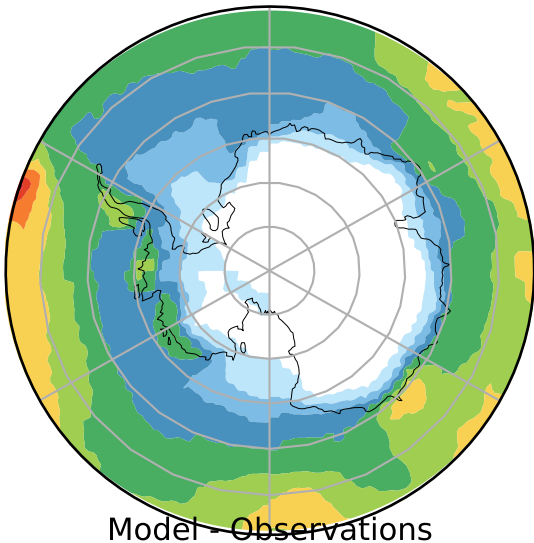

alpha21.clubb\_tk1.amip (1981-2000)  
mm/day

Max	4.88
Mean	1.75
Min	0.04