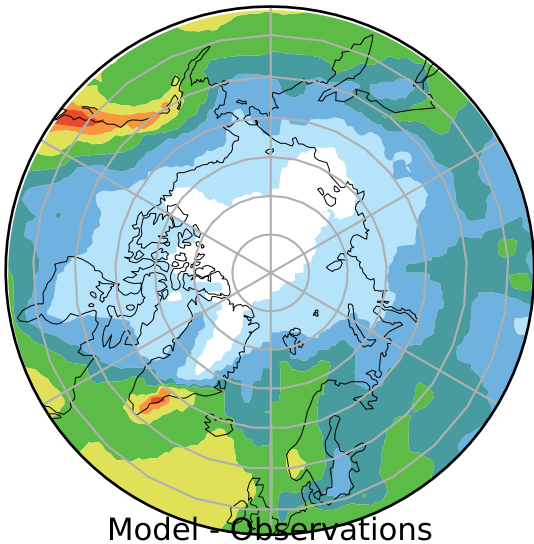

alpha21.clubb\_tk1.amip (1981-2000)  
mm/day

Max	6.49
Mean	1.60
Min	0.29

Model - Observations