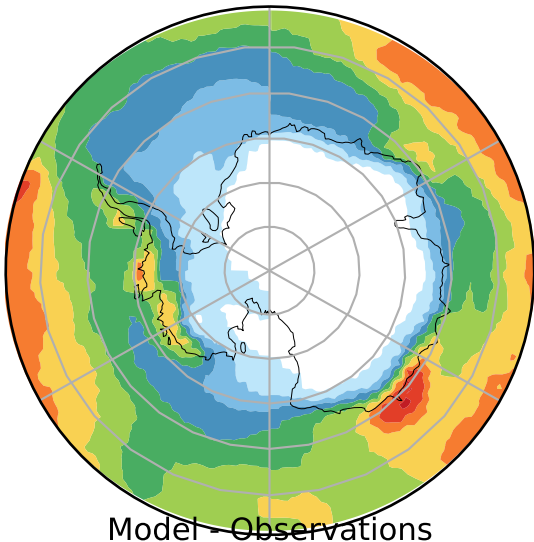

alpha21.clubb\_tk1.amip (1981-2000)  
mm/day

Max	4.65
Mean	1.97
Min	0.03