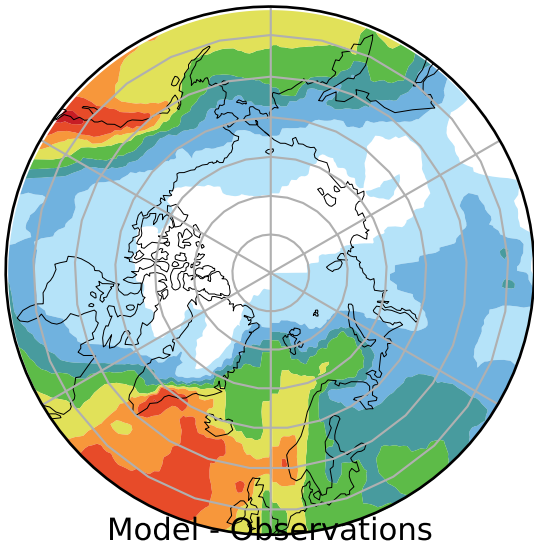

alpha21.clubb_tk1.amip (1981-2000)
mm/day

Max 9.07
Mean 1.77
Min 0.22