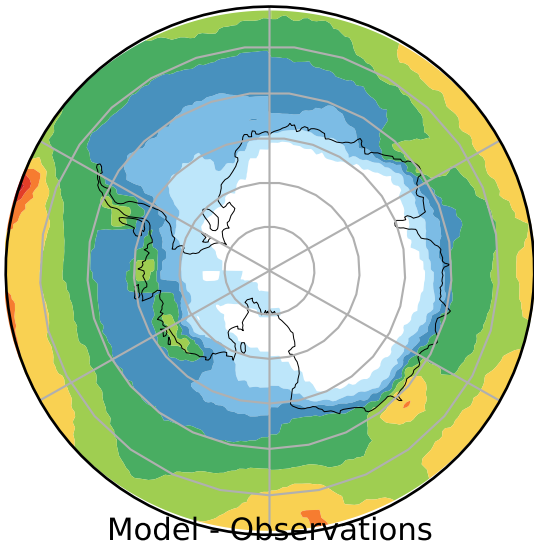

alpha21.clubb_tk1.amip (1981-2000)
mm/day

Max 4.92
Mean 1.83
Min 0.04