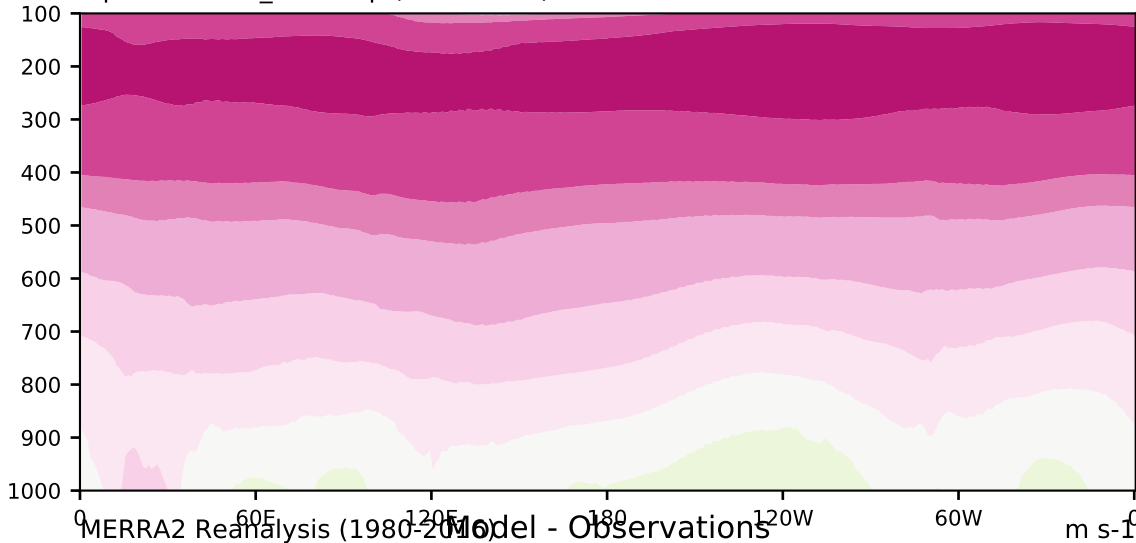

alpha21.clubb_tk1.amip (1981-2000)

m/s

Max 19.21
Mean 7.00
Min -2.78

20.0
15.0
10.0
8.0
5.0
3.0
1.0
-1.0
-3.0
-5.0
-8.0
-10.0
-15.0
-20.0