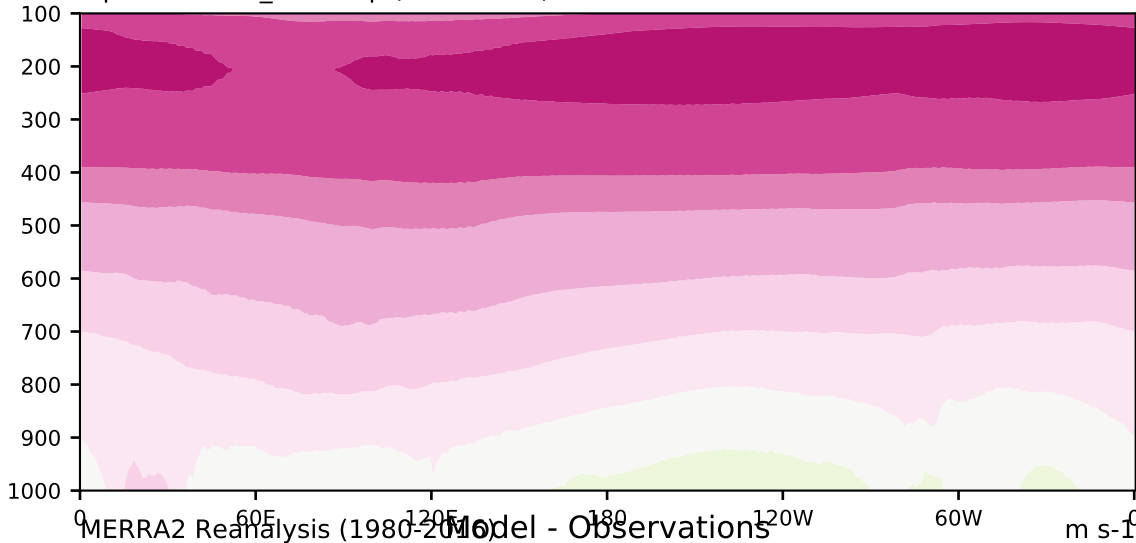

alpha21.clubb_tk1.amip (1981-2000)

m/s

Max 18.04
Mean 6.68
Min -2.28

20.0
15.0
10.0
8.0
5.0
3.0
1.0
-1.0
-3.0
-5.0
-8.0
-10.0
-15.0
-20.0