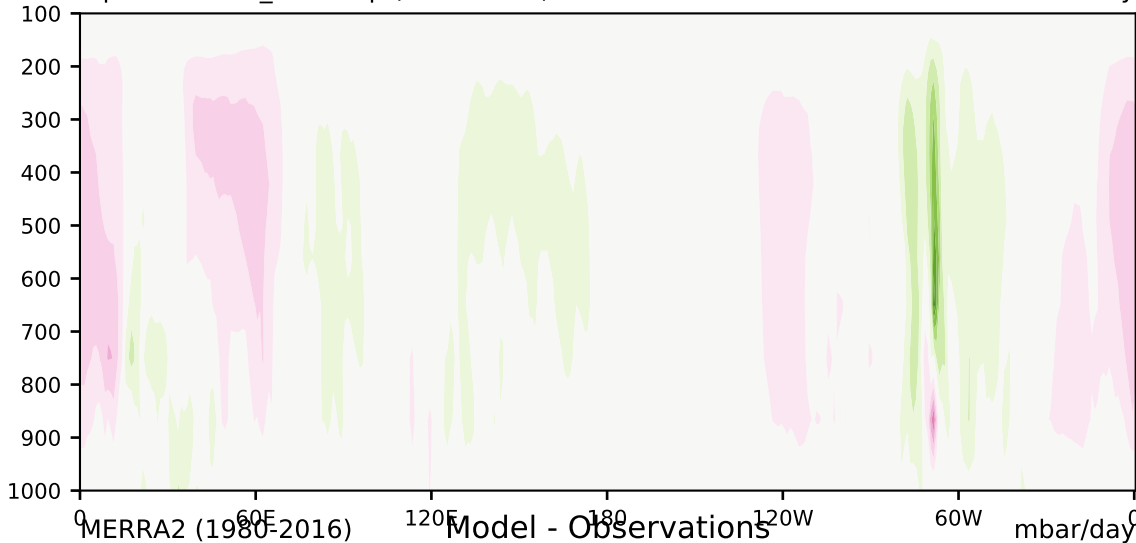

alpha21.clubb_tk1.amip (1981-2000)

mbar/day

Max 24.55
Mean -0.23
Min -34.24

35.0
30.0
25.0
20.0
15.0
10.0
5.0
-5.0
-10.0
-15.0
-20.0
-25.0
-30.0
-35.0