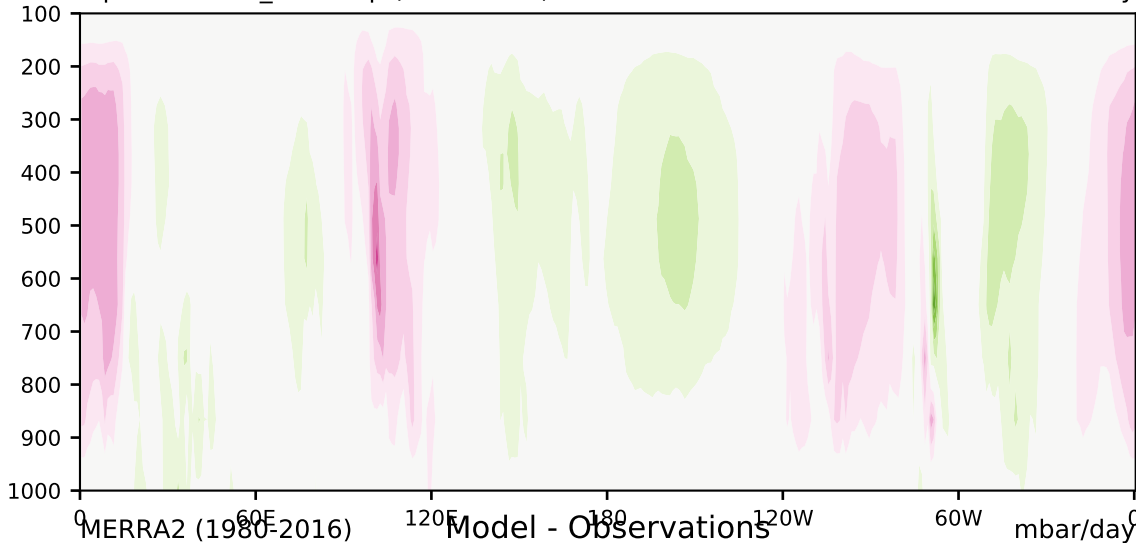

alpha21.clubb_tk1.amip (1981-2000)

mbar/day

Max 27.39
Mean -0.24
Min -29.47

35.0
30.0
25.0
20.0
15.0
10.0
5.0
-5.0
-10.0
-15.0
-20.0
-25.0
-30.0
-35.0