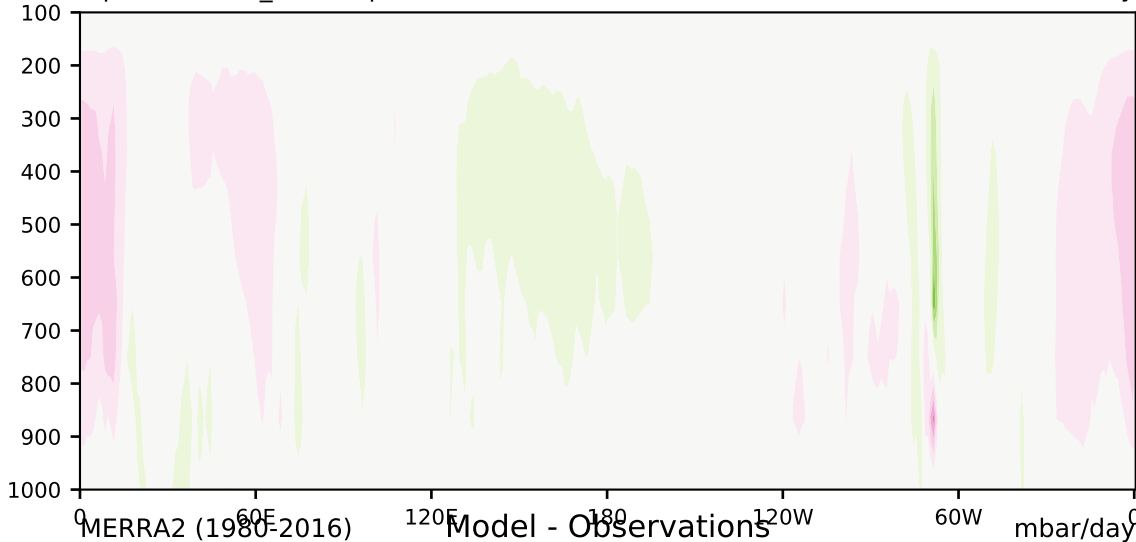

alpha21.clubb_tk1.amip (1981-2000)

mbar/day

Max 22.07
Mean -0.25
Min -25.23

35.0
30.0
25.0
20.0
15.0
10.0
5.0
-5.0
-10.0
-15.0
-20.0
-25.0
-30.0
-35.0