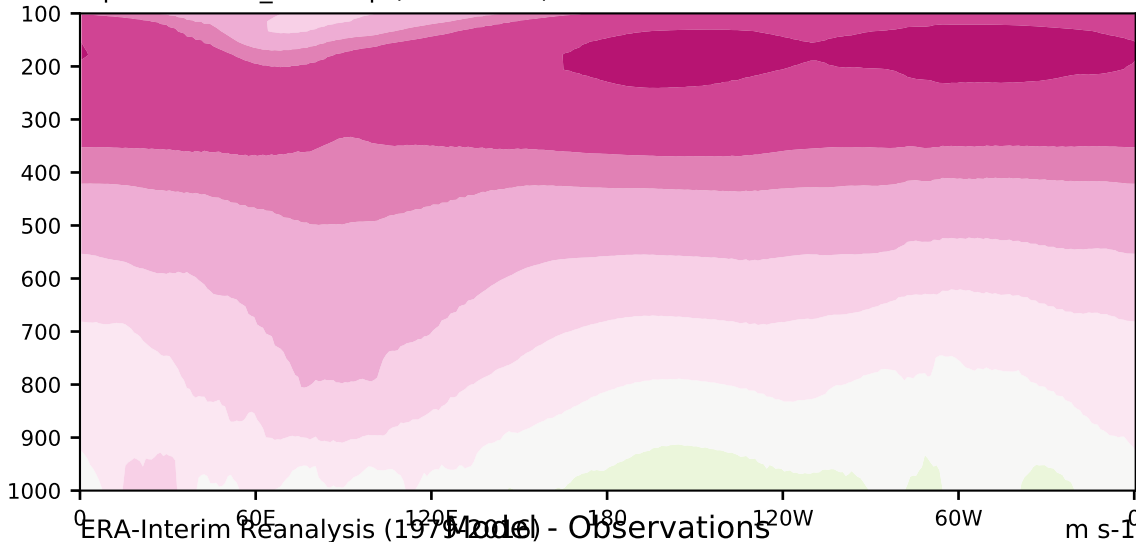

alpha21.clubb_tk1.amip (1981-2000)

m/s

Max 17.09
Mean 5.97
Min -2.33

20.0
15.0
10.0
8.0
5.0
3.0
1.0
-1.0
-3.0
-5.0
-8.0
-10.0
-15.0
-20.0