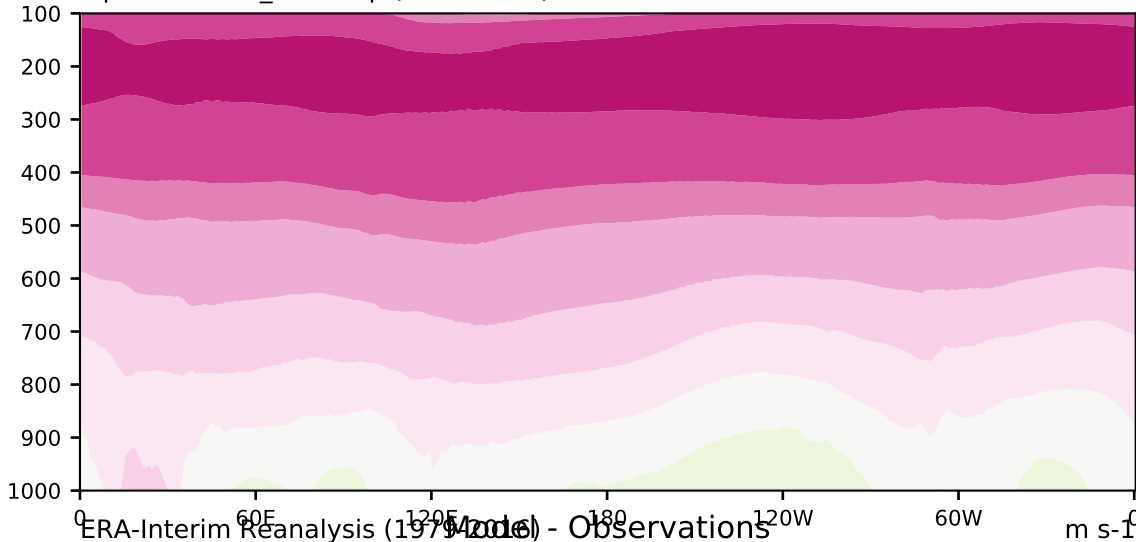

alpha21.clubb_tk1.amip (1981-2000)

m/s

Max 19.21
Mean 7.00
Min -2.78

20.0
15.0
10.0
8.0
5.0
3.0
1.0
-1.0
-3.0
-5.0
-8.0
-10.0
-15.0
-20.0