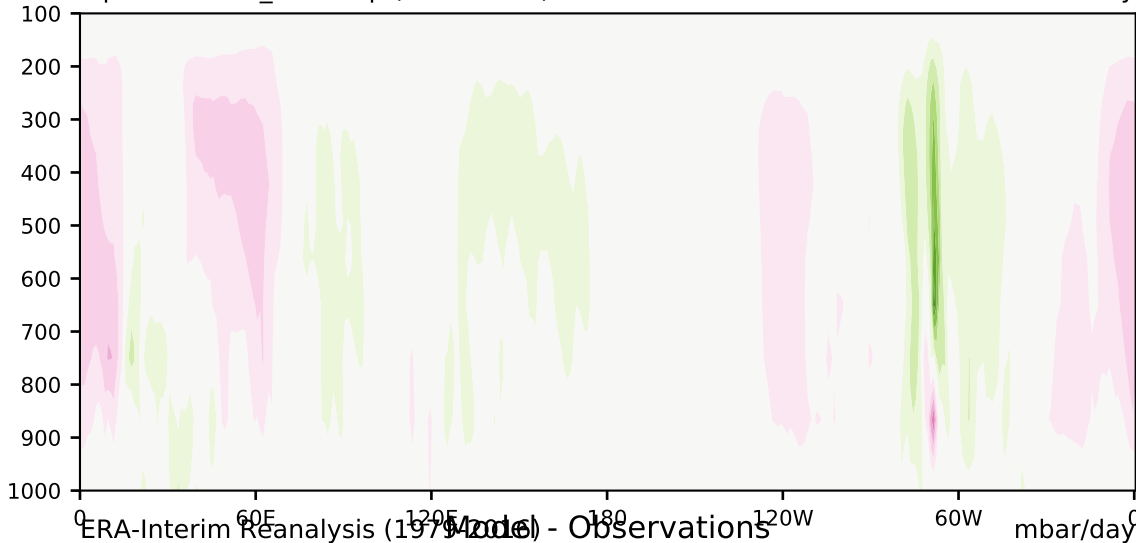

alpha21.clubb_tk1.amip (1981-2000)

mbar/day

Max 24.55
Mean -0.23
Min -34.24

35.0
30.0
25.0
20.0
15.0
10.0
5.0
-5.0
-10.0
-15.0
-20.0
-25.0
-30.0
-35.0