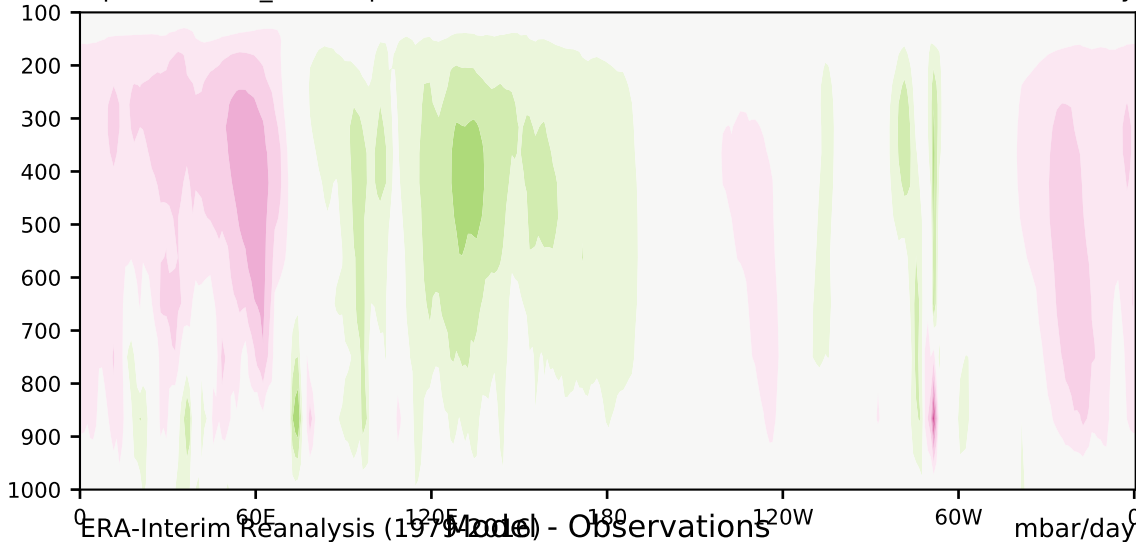

alpha21.clubb_tk1.amip (1981-2000)

mbar/day

Max 27.89
Mean -0.21
Min -19.86

35.0
30.0
25.0
20.0
15.0
10.0
5.0
-5.0
-10.0
-15.0
-20.0
-25.0
-30.0
-35.0