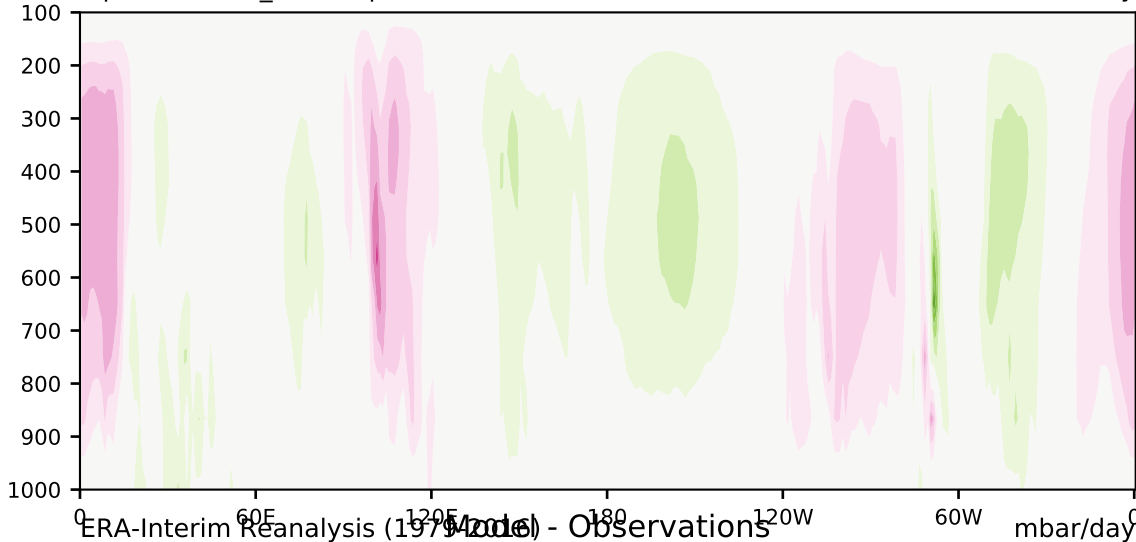

alpha21.clubb_tk1.amip (1981-2000)

mbar/day

Max 27.39
Mean -0.24
Min -29.47

35.0
30.0
25.0
20.0
15.0
10.0
5.0
-5.0
-10.0
-15.0
-20.0
-25.0
-30.0
-35.0