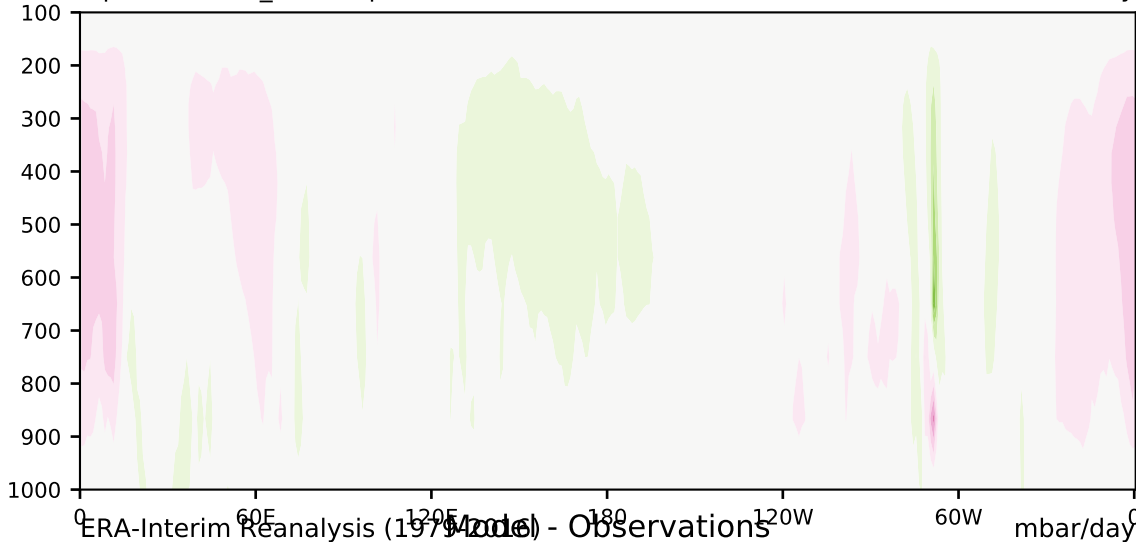

alpha21.clubb_tk1.amip (1981-2000)

mbar/day

Max 22.07
Mean -0.25
Min -25.23

35.0
30.0
25.0
20.0
15.0
10.0
5.0
-5.0
-10.0
-15.0
-20.0
-25.0
-30.0
-35.0