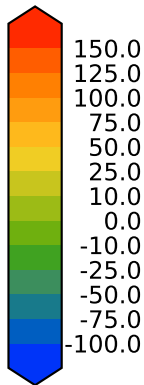

alpha21.clubb_tk1.amip (1981-2000)

W/m²

Max 133.39
Mean 16.37
Min -60.97

WHOI OAFIux (1980-2005) Model - Observations W m⁻²