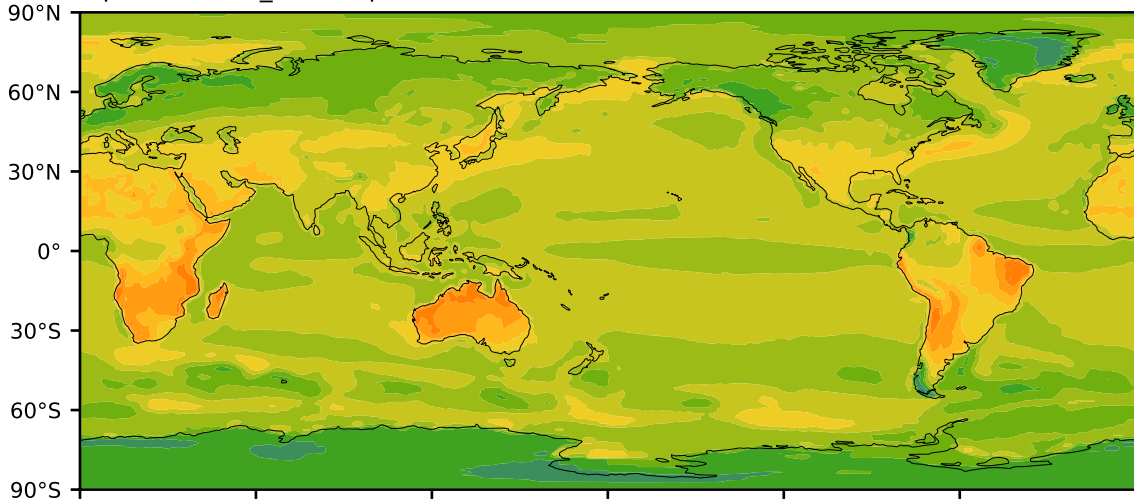

alpha21.clubb_tk1.amip (1981-2000)

W/m²

Max 133.39
Mean 16.37
Min -60.97

WHOI OAFIux (1980-2005) Model - Observations W m⁻²