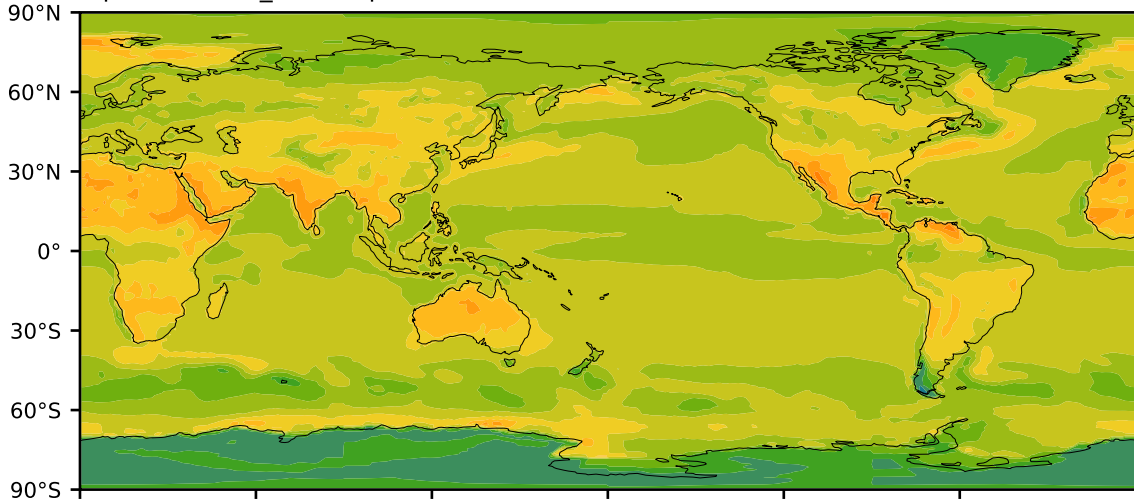

alpha21.clubb_tk1.amip (1981-2000)

W/m²

Max 121.86
Mean 17.41
Min -67.34

WHOI OAFIUX (1980-2005) Model - Observations W m⁻²