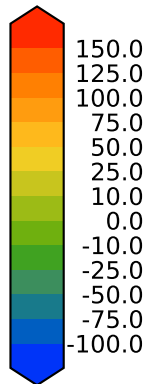

alpha21.clubb_tk1.amip (1981-2000)

W/m²

Max 121.86
Mean 17.41
Min -67.34

WHOI OAFIUX (1980-2005) Model - Observations W m⁻²