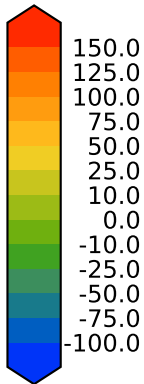

alpha21.clubb\_tk1.amip (1981-2000)

W/m<sup>2</sup>

Max 116.88  
Mean 18.57  
Min -63.65

WHOI OAFIUX (1980-2005) Model - Observations W m<sup>-2</sup>