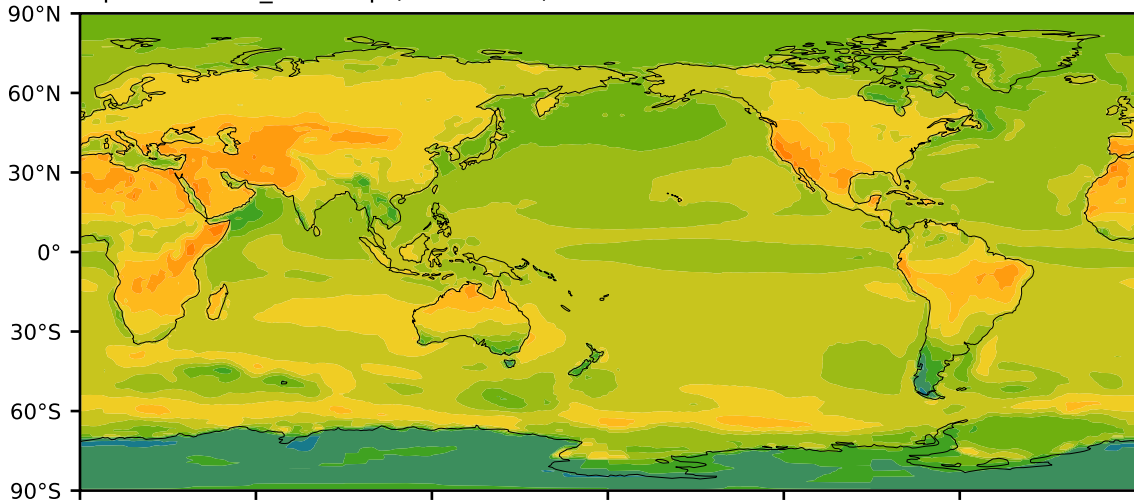

alpha21.clubb\_tk1.amip (1981-2000)

W/m<sup>2</sup>

Max 116.88  
Mean 18.57  
Min -63.65

WHOI OAFIUX (1980-2005) Model - Observations W m<sup>-2</sup>