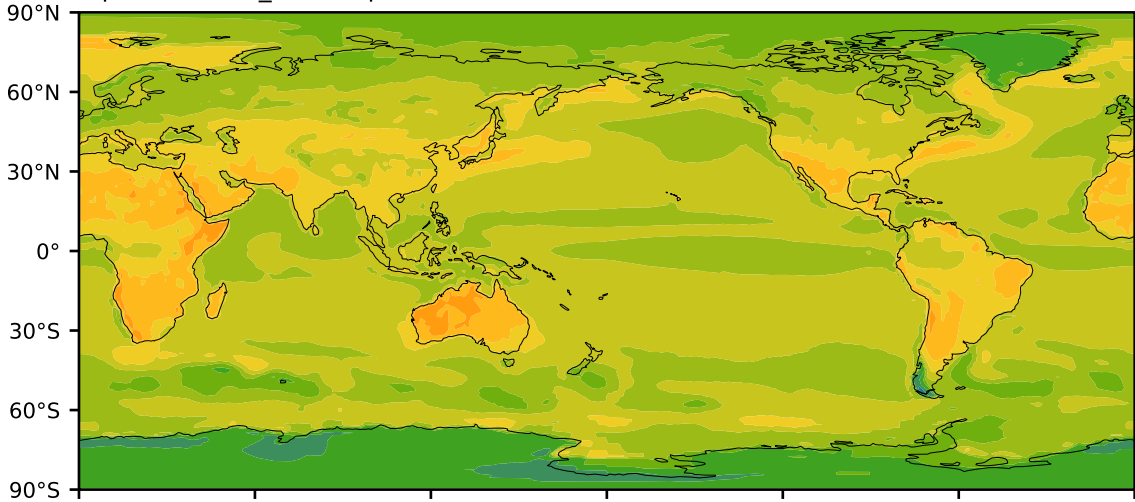

alpha21.clubb_tk1.amip (1981-2000)

W/m²

Max 98.20
Mean 17.18
Min -61.19

WHOI OAFIux (1980-2005) Model - Observations W m⁻²