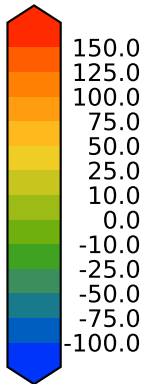

alpha21.clubb_tk1.amip (1981-2000)

W/m²

Max 98.20
Mean 17.18
Min -61.19

WHOI OAFIux (1980-2005) Model - Observations W m⁻²