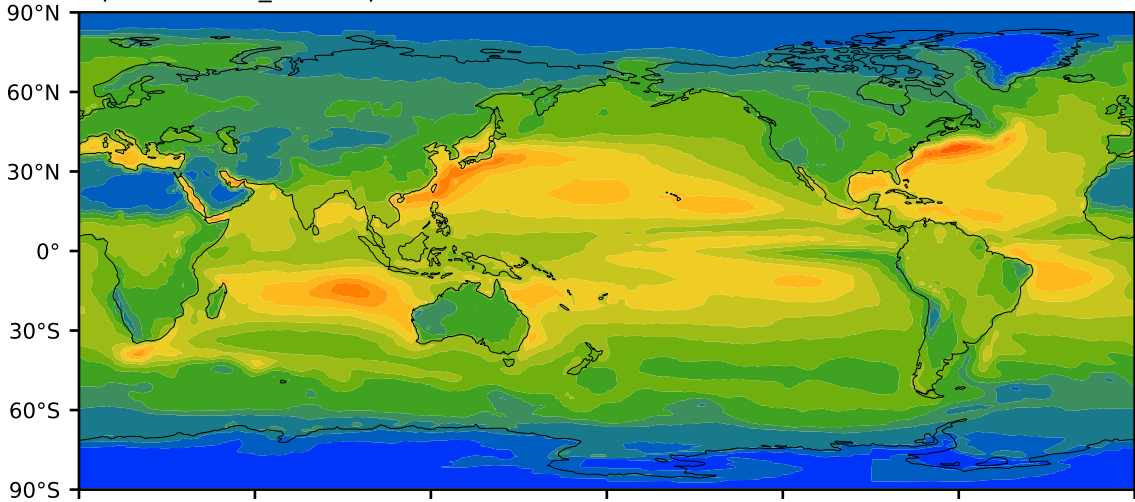

alpha21.clubb_tk1.amip (1981-2000)

W/m²

Max 300.03
Mean 89.64
Min -3.55

WHOI OAFIux (1980-2005) Model - Observations W m⁻²