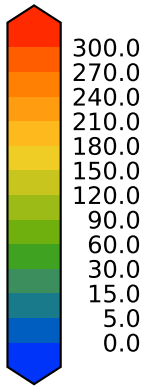

alpha21.clubb_tk1.amip (1981-2000)

W/m²

Max 300.03
Mean 89.64
Min -3.55

WHOI OAFIux (1980-2005) Model - Observations W m⁻²