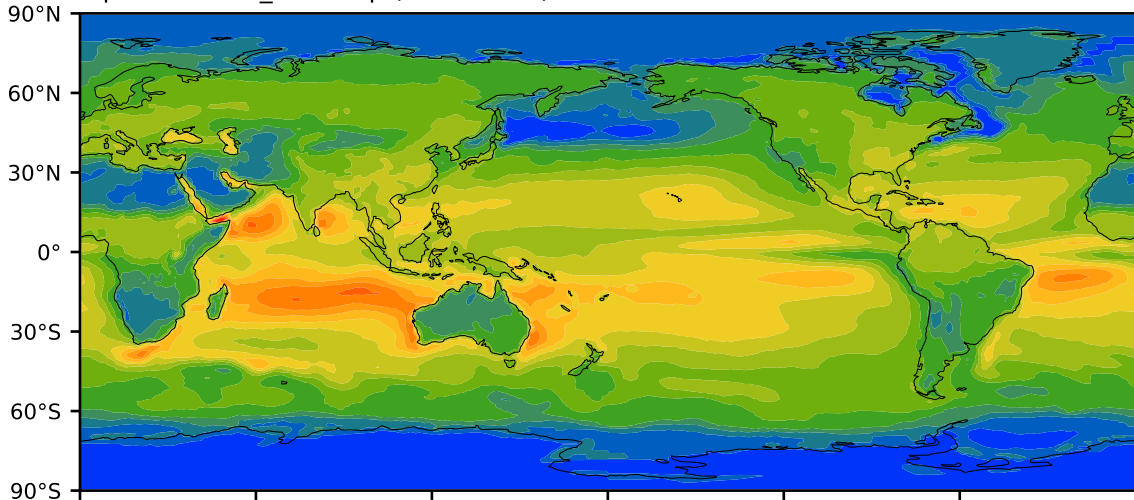

alpha21.clubb_tk1.amip (1981-2000)

W/m²

Max 367.36
Mean 93.75
Min -13.44

WHOI OAFIUX (1980-2005) Model - Observations W m⁻²