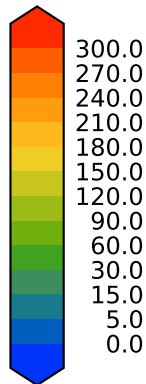

alpha21.clubb_tk1.amip (1981-2000)

W/m²

Max 367.36
Mean 93.75
Min -13.44

WHOI OAFIUX (1980-2005) Model - Observations W m⁻²