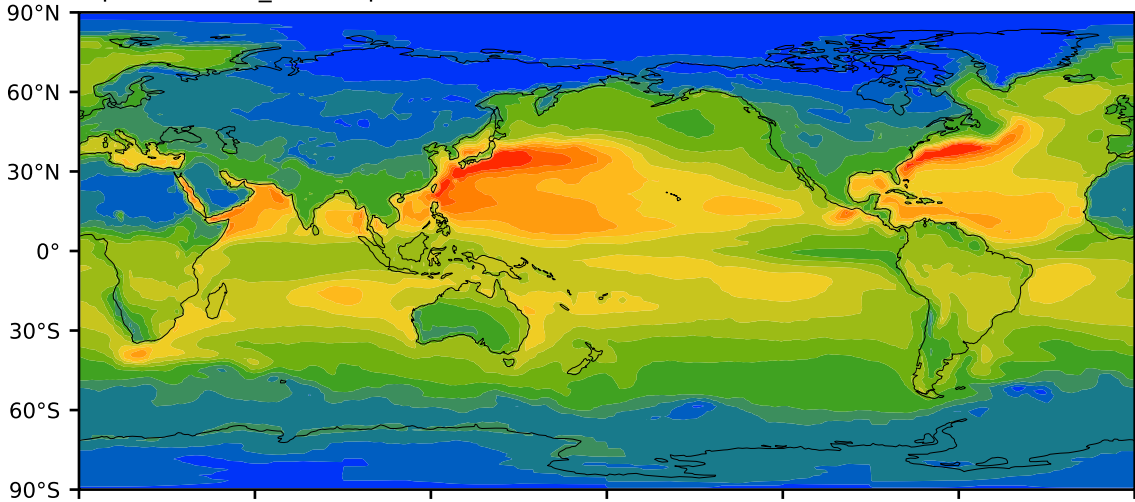

alpha21.clubb\_tk1.amip (1981-2000)

W/m<sup>2</sup>

Max 385.07  
Mean 91.02  
Min -3.84

WHOI OAFIux (1980-2005) Model - Observations W m<sup>-2</sup>