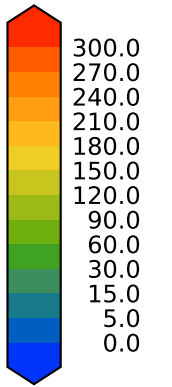

alpha21.clubb\_tk1.amip (1981-2000)

W/m<sup>2</sup>

Max 385.07  
Mean 91.02  
Min -3.84

WHOI OAFIux (1980-2005) Model - Observations W m<sup>-2</sup>