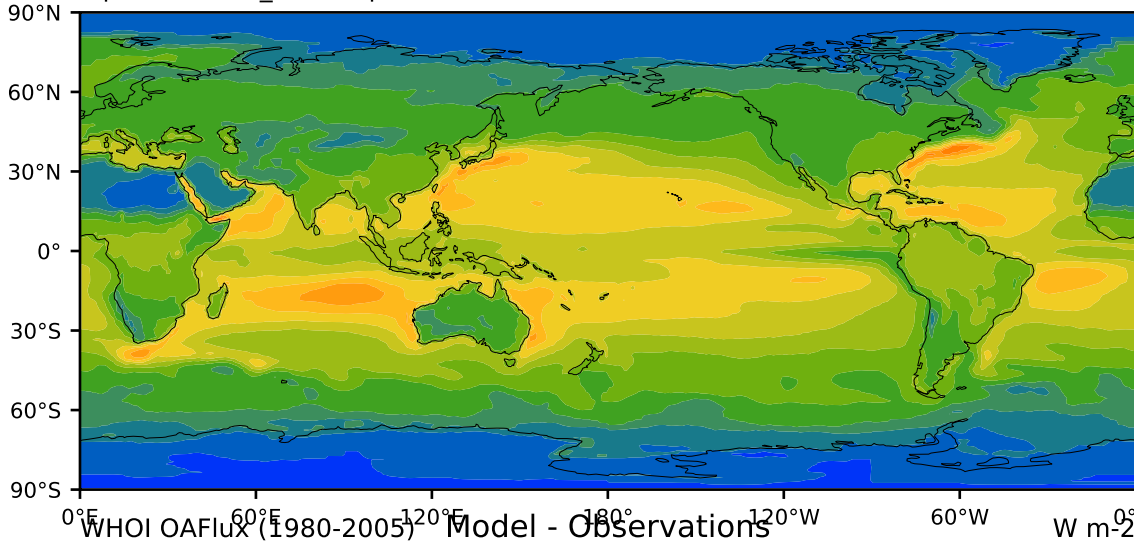

alpha21.clubb_tk1.amip (1981-2000)

W/m²

Max 263.37
Mean 91.53
Min -0.89

WHOI OAFIux (1980-2005) Model - Observations W m⁻²