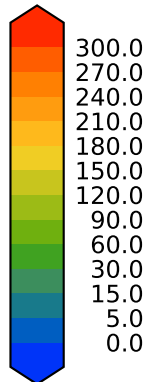

alpha21.clubb_tk1.amip (1981-2000)

W/m²

Max 263.37
Mean 91.53
Min -0.89

WHOI OAFIux (1980-2005) Model - Observations W m⁻²