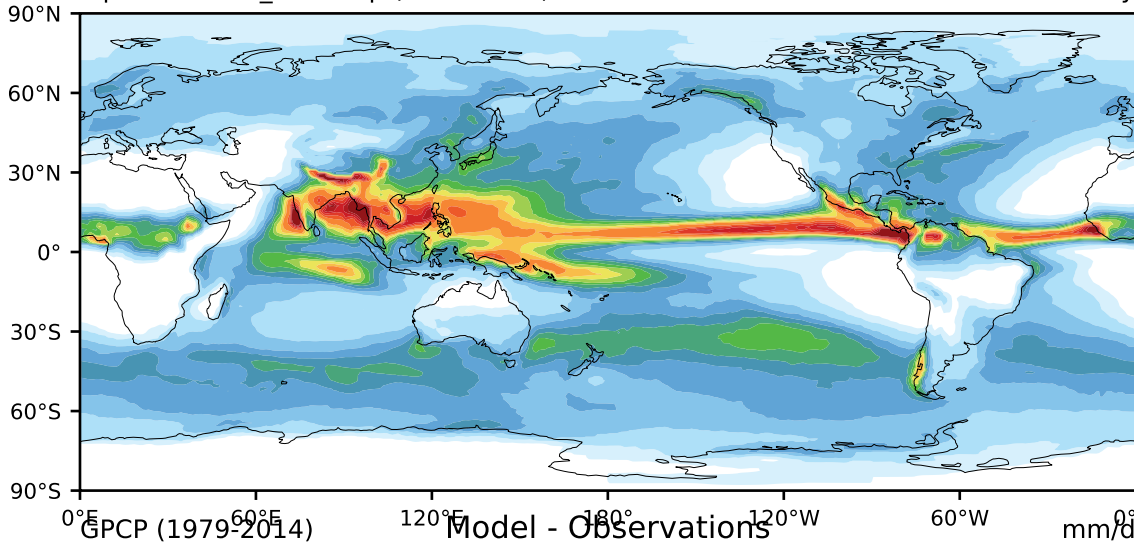

alpha21.clubb_tk1.amip (1981-2000)

mm/day

Max 21.38
Mean 3.23
Min 0.00

16.0
15.0
14.0
13.0
12.0
10.0
9.0
8.0
7.0
6.0
5.0
4.0
3.0
2.0
1.0
0.5