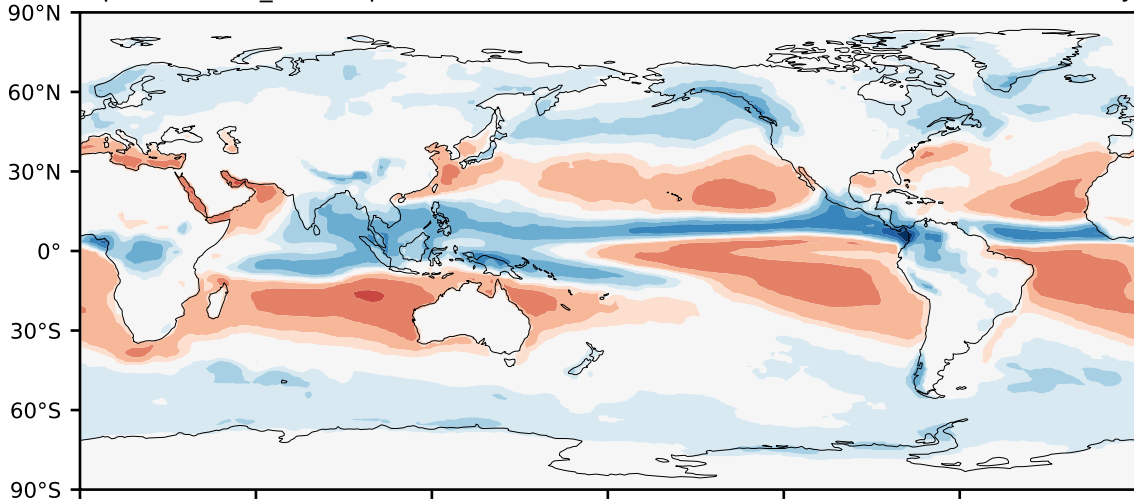

alpha21.clubb_tk1.amip (1981-2000)

mm/day

Max 21.79
Mean 0.03
Min -9.84

PRECT(GPCP) minus QFLX(OAR) (1981-2000) Observations mm/day