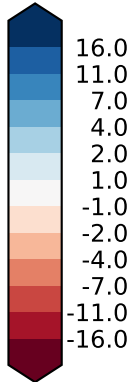

alpha21.clubb_tk1.amip (1981-2000)

mm/day

Max 21.79
Mean 0.03
Min -9.84

PRECT(GPCP) minus QFLX(OAR) (1981-2000) Observations mm/day