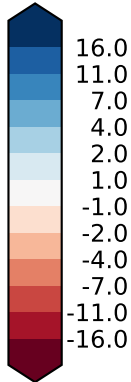

alpha21.clubb\_tk1.amip (1981-2000)

mm/day

Max 13.08  
Mean -0.01  
Min -7.16

PRECT(GPCP) minus QFLX(OAR) (Observations) mm/day