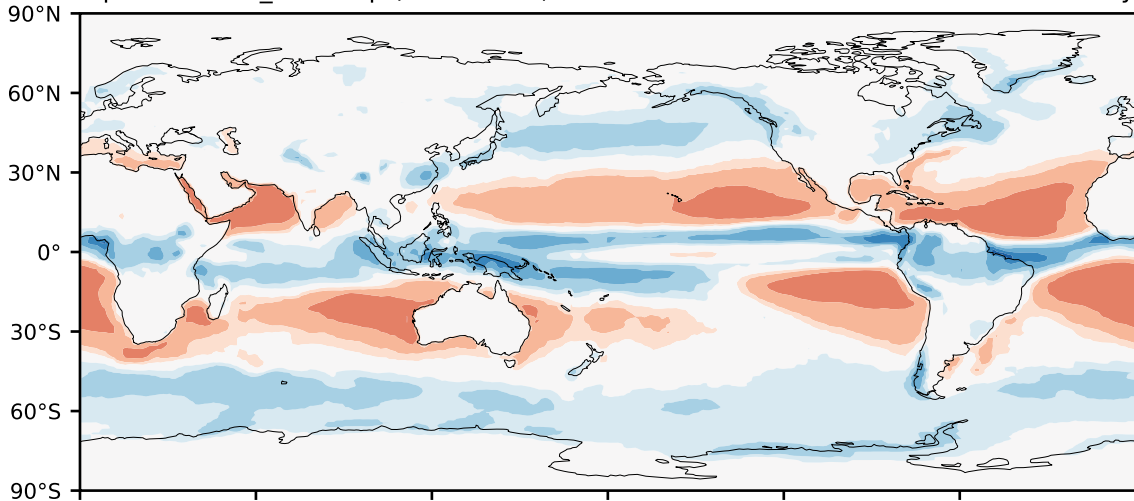

alpha21.clubb\_tk1.amip (1981-2000)

mm/day

Max 13.08  
Mean -0.01  
Min -7.16

PRECT(GPCP) minus QFLX(OAR) (Observations) mm/day