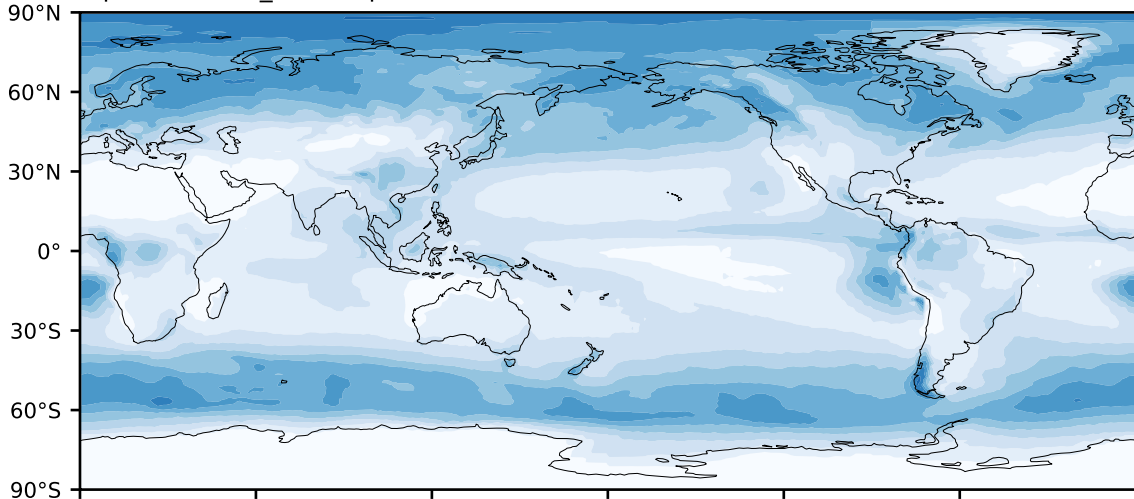

alpha21.clubb_tk1.amip (1981-2000)

%
Max 80.94
Mean 24.22
Min 0.00

0°E 60°E 120°E 180° 120°W 60°W 0°W
MODIS Simulator (None) Model - Observations %