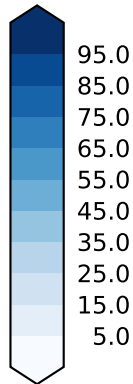

alpha21.clubb_tk1.amip (1981-2000)

%
Max 80.94
Mean 24.22
Min 0.00

0°E 60°E 120°E 180° 120°W 60°W 0°W
MODIS Simulator (None) Model - Observations %