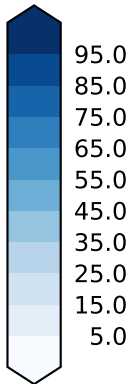

alpha21.clubb_tk1.amip (1981-2000)

%
Max 72.70
Mean 22.80
Min 0.00

0°E 60°E 120°E 180° 120°W 60°W 0°W
MODIS Simulator (None) Model - Observations %