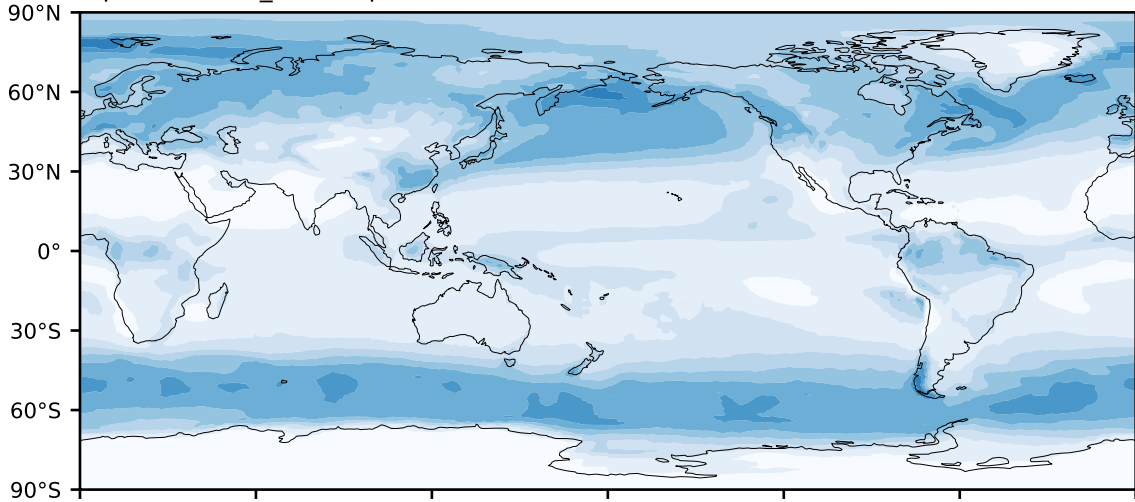

alpha21.clubb_tk1.amip (1981-2000)

%
Max 72.70
Mean 22.80
Min 0.00

0°E 60°E 120°E 180° 120°W 60°W 0°W
MODIS Simulator (None) Model - Observations %