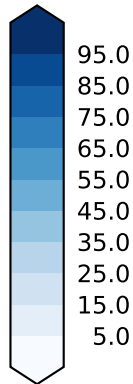

alpha21.clubbTk1.amip (1981-2000)

%
Max 83.65
Mean 23.79
Min 0.00

0°E 60°E 120°E 180° 120°W 60°W 0°W
MODIS Simulator (None) Model - Observations %