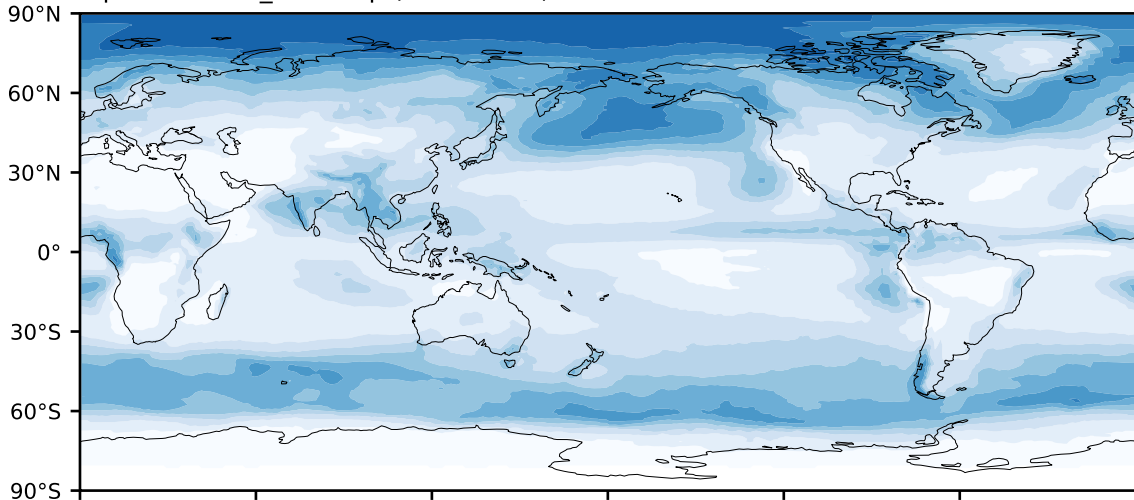

alpha21.clubbTk1.amip (1981-2000)

%
Max 83.65
Mean 23.79
Min 0.00

0°E 60°E 120°E 180° 120°W 60°W 0°W
MODIS Simulator (None) Model - Observations %