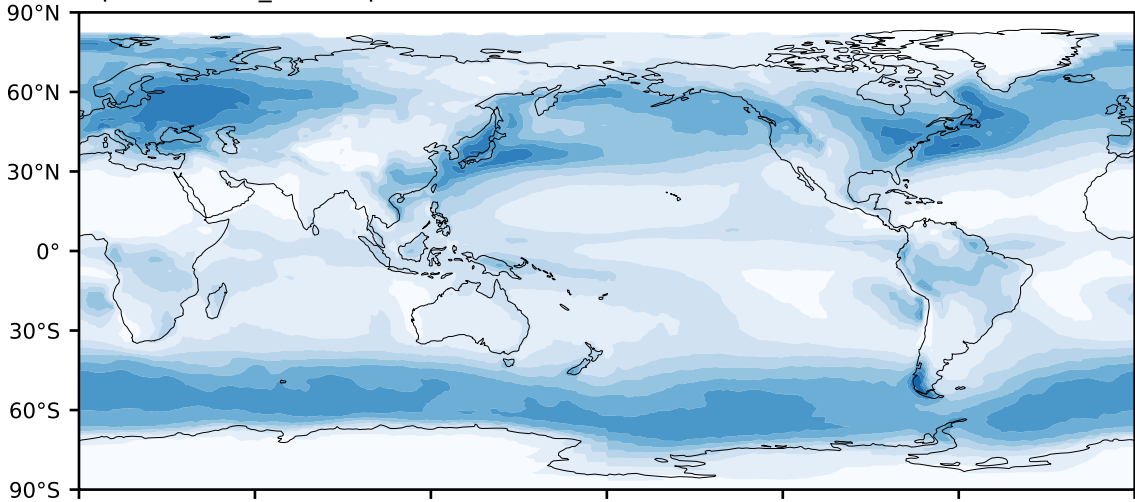

alpha21.clubb_tk1.amip (1981-2000)

%
Max 82.76
Mean 24.40
Min 0.00

0°E 60°E 120°E 180° 120°W 60°W 0°W
MODIS Simulator (None) Model - Observations %