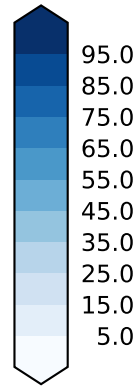

alpha21.clubb_tk1.amip (1981-2000)

%
Max 82.76
Mean 24.40
Min 0.00

0°E 60°E 120°E 180° 120°W 60°W 0°W
MODIS Simulator (None) Model - Observations %