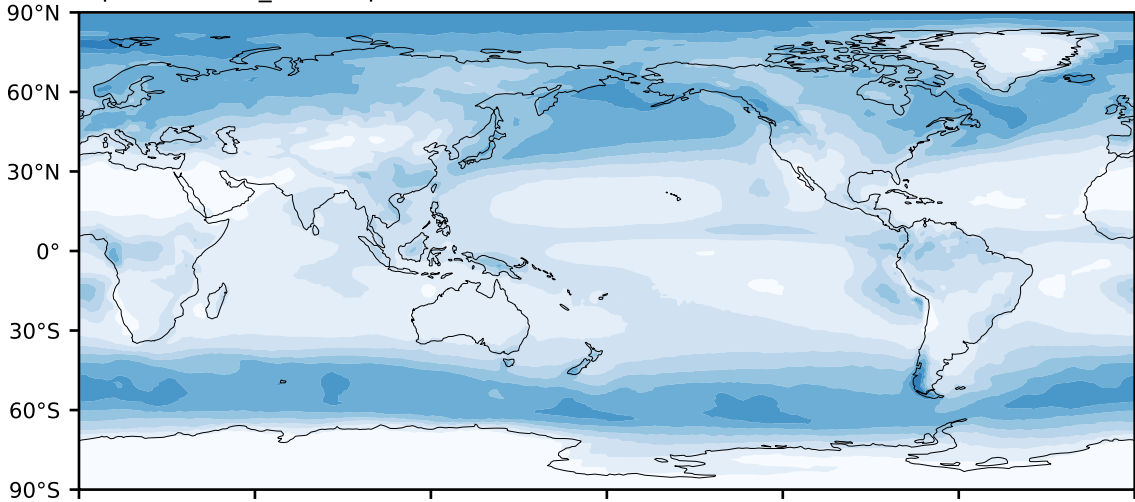

alpha21.clubb_tk1.amip (1981-2000)

%
Max 72.30
Mean 23.81
Min 0.00

0°E 60°E 120°E 180° 120°W 60°W 0°W
MODIS Simulator (None) Model - Observations %