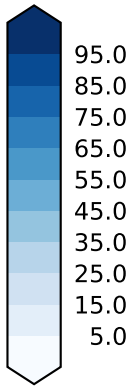

alpha21.clubb_tk1.amip (1981-2000)

%
Max 72.30
Mean 23.81
Min 0.00

0°E 60°E 120°E 180° 120°W 60°W 0°W
MODIS Simulator (None) Model - Observations %