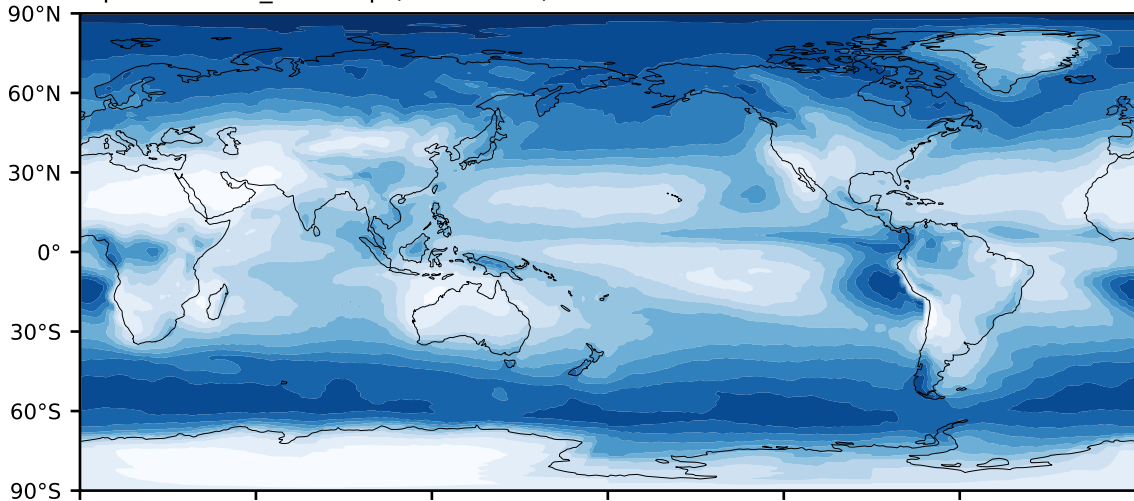

alpha21.clubb_tk1.amip (1981-2000)

%

Max 97.00
Mean 46.23
Min 0.12

0°E 60°E 120°E 180° 120°W 60°W 0°W
MODIS Simulator (None) Model - Observations %