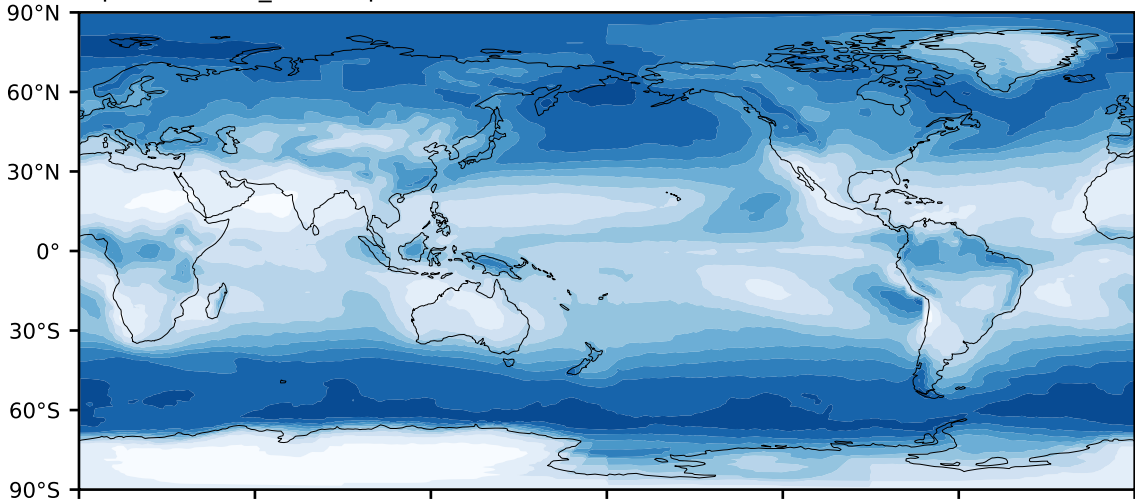

alpha21.clubb_tk1.amip (1981-2000)

%
Max 94.47
Mean 45.18
Min 0.05

0°E 60°E 120°E 180° 120°W 60°W 0°W
MODIS Simulator (None) Model - Observations %