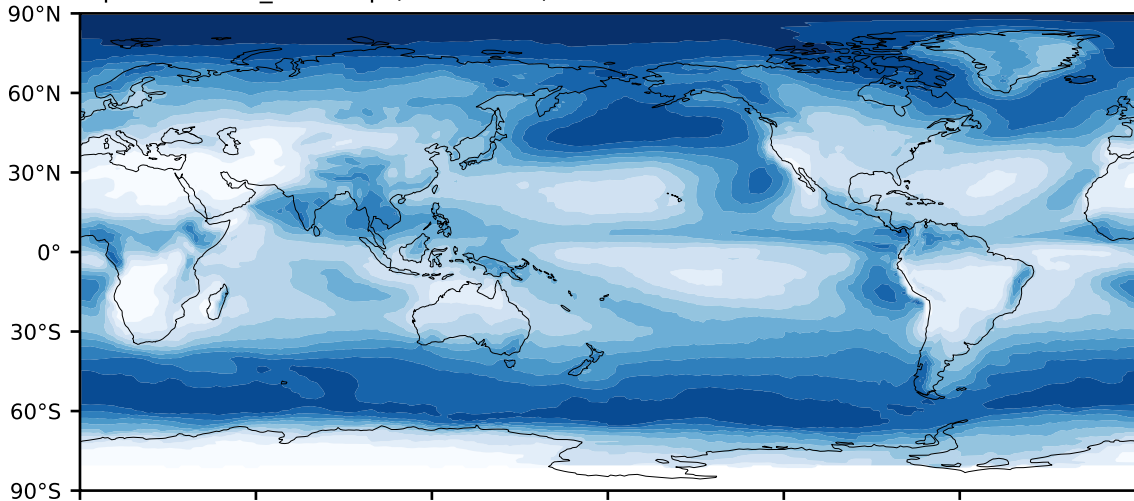

alpha21.clubb_tk1.amip (1981-2000)

%
Max 97.31
Mean 45.94
Min 0.00

0°E 60°E 120°E 180° 120°W 60°W 0°W
MODIS Simulator (None) Model - Observations %