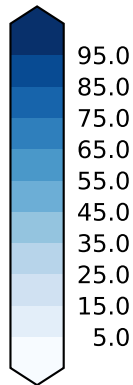

alpha21.clubb_tk1.amip (1981-2000)

%
Max 97.31
Mean 45.94
Min 0.00

0°E 60°E 120°E 180° 120°W 60°W 0°W
MODIS Simulator (None) Model - Observations %