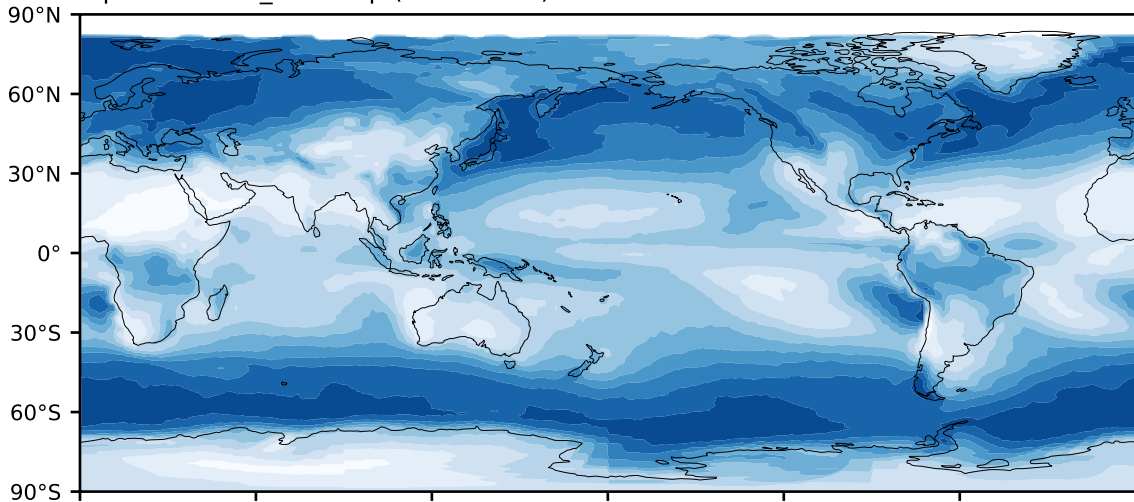

alpha21.clubb_tk1.amip (1981-2000)

%

Max 93.72
Mean 47.11
Min 0.31

0°E 60°E 120°E 180° 120°W 60°W 0°W
MODIS Simulator (None) Model - Observations %