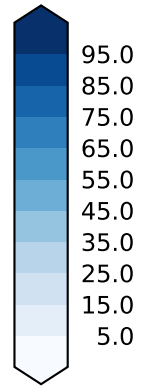

alpha21.clubb\_tk1.amip (1981-2000)

%  
Max 93.34  
Mean 46.13  
Min 0.93

0°E 60°E 120°E 180° 120°W 60°W 0°W  
MODIS Simulator (None) Model - Observations %