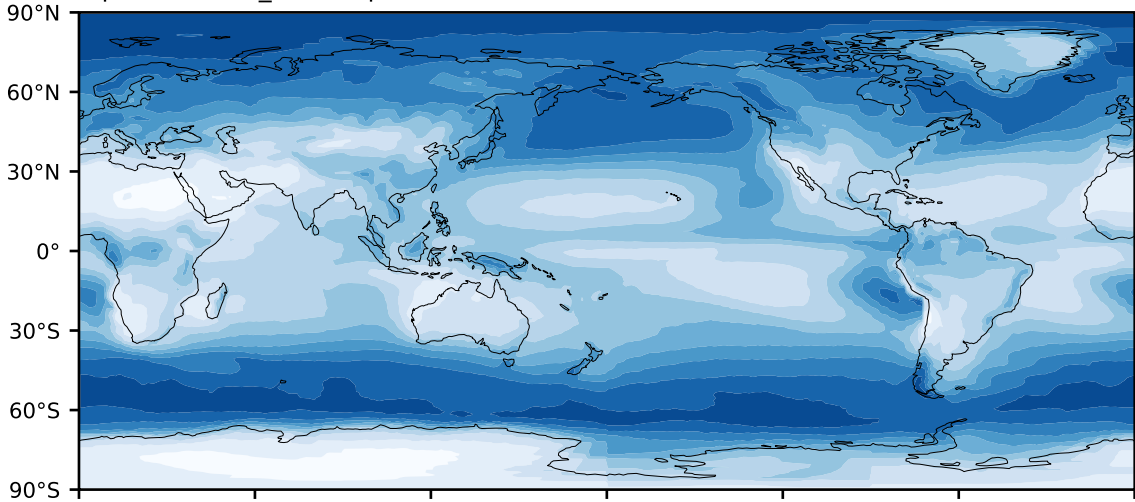

alpha21.clubb\_tk1.amip (1981-2000)

%  
Max 93.34  
Mean 46.13  
Min 0.93

0°E 60°E 120°E 180° 120°W 60°W 0°W  
MODIS Simulator (None) Model - Observations %