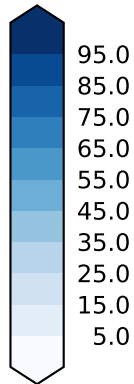

alpha21.clubb\_tk1.amip (1981-2000)

%  
Max 79.45  
Mean 16.34  
Min 0.00

0°E 60°E 120°E 180° 120°W 60°W 0°W  
MODIS Simulator (None) Model - Observations %