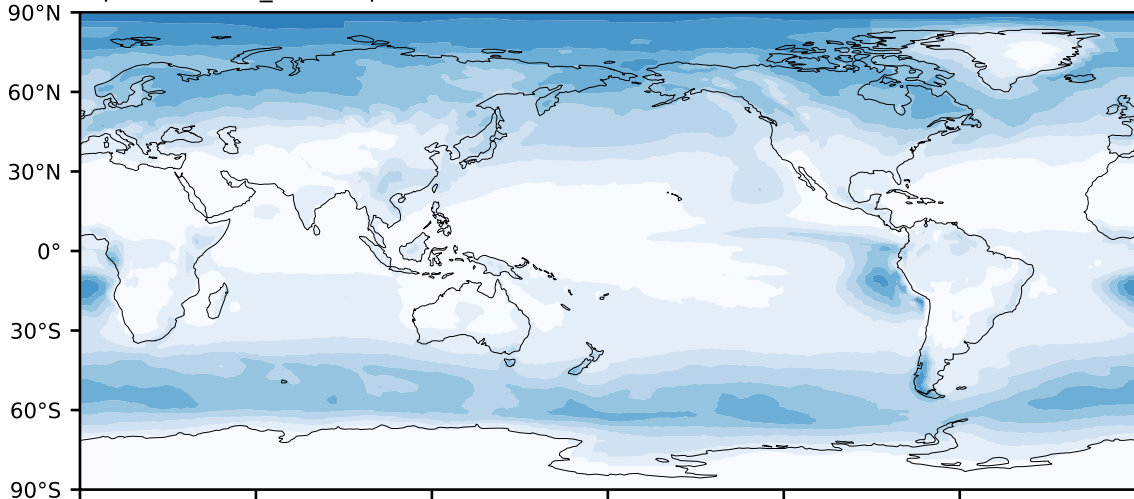

alpha21.clubb\_tk1.amip (1981-2000)

%  
Max 79.45  
Mean 16.34  
Min 0.00

0°E 60°E 120°E 180° 120°W 60°W 0°W  
MODIS Simulator (None) Model - Observations %