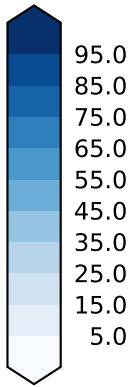

alpha21.clubb\_tk1.amip (1981-2000)

%  
Max 69.66  
Mean 15.06  
Min 0.00

0°E 60°E 120°E 180° 120°W 60°W 0°W  
MODIS Simulator (None) Model - Observations %