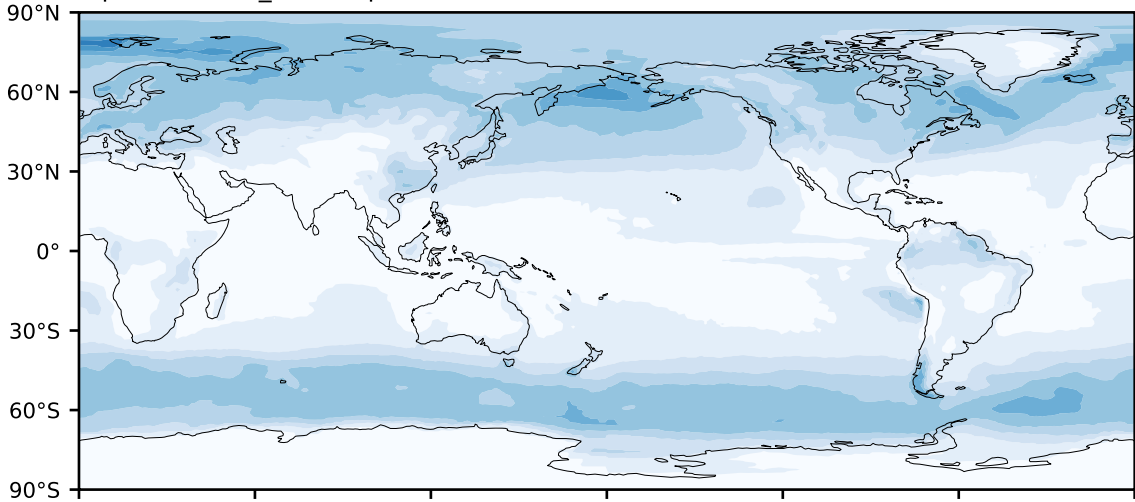

alpha21.clubb\_tk1.amip (1981-2000)

%  
Max 69.66  
Mean 15.06  
Min 0.00

0°E 60°E 120°E 180° 120°W 60°W 0°W  
MODIS Simulator (None) Model - Observations %