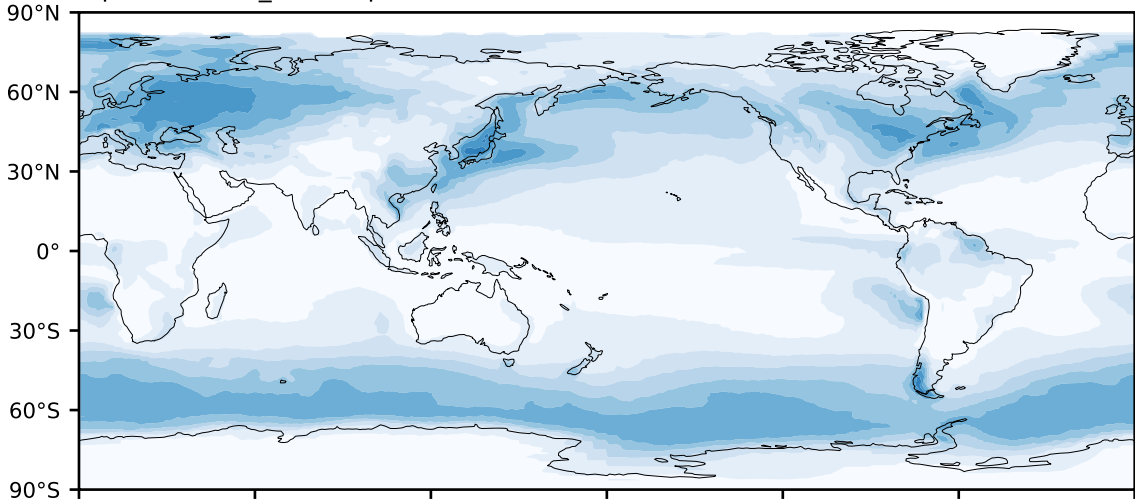

alpha21.clubb_tk1.amip (1981-2000)

%
Max 70.82
Mean 16.97
Min 0.00

0°E 60°E 120°E 180° 120°W 60°W 0°W
MODIS Simulator (None) Model - Observations %