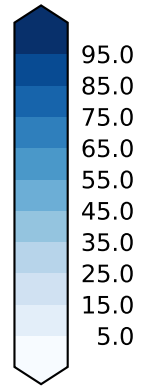

alpha21.clubb_tk1.amip (1981-2000)

%
Max 70.82
Mean 16.97
Min 0.00

0°E 60°E 120°E 180° 120°W 60°W 0°W
MODIS Simulator (None) Model - Observations %