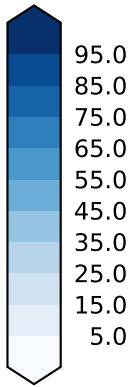

alpha21.clubb_tk1.amip (1981-2000)

%
Max 66.36
Mean 15.93
Min 0.00

0°E 60°E 120°E 180° 120°W 60°W 0°W
MODIS Simulator (None) Model - Observations %