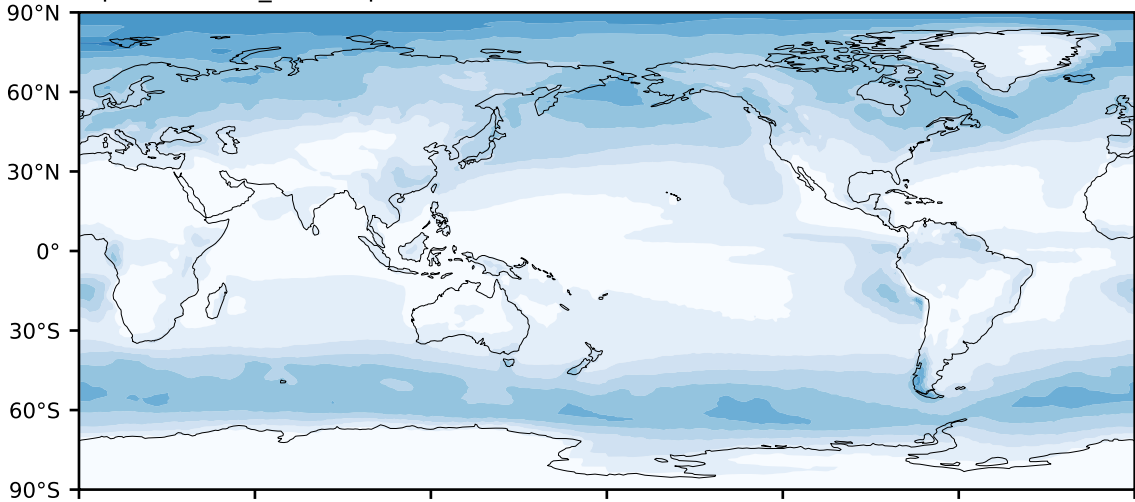

alpha21.clubb_tk1.amip (1981-2000)

%
Max 66.36
Mean 15.93
Min 0.00

0°E 60°E 120°E 180° 120°W 60°W 0°W
MODIS Simulator (None) Model - Observations %